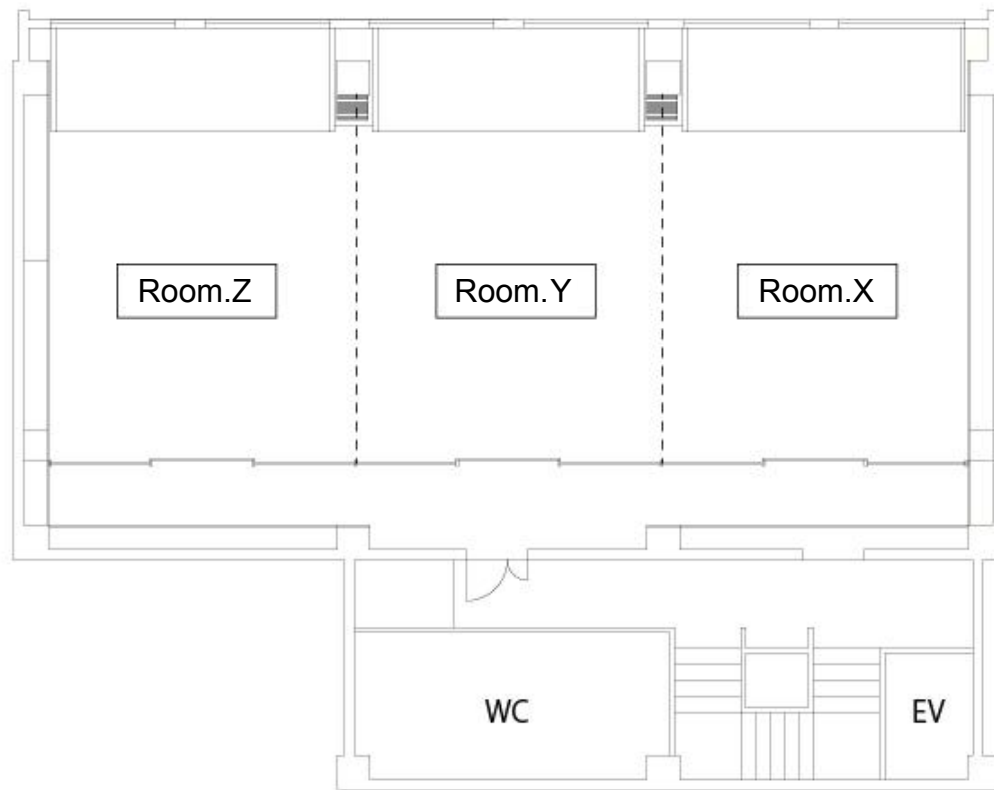

ファーストビル 5F

----- 線はスライディングウォールです。

Room.X

| 面積 | 収容人数 | | | | | | 窓 |
|-------|---------------|------|---------------|-----|-----|------------|----|
| | スクール (3人掛) | シアター | 島型 (6人掛/島) | □の字 | コの字 | 立食 パーティ | |
| 45.1㎡ | 24名 | 30名 | 24名 | 30名 | 24名 | ○ | あり |

| 1時間のご利用 | 2時間のご利用 | 4時間のご利用 | 8時間のご利用 |
|---------|---------|---------|---------|
| ¥10,450 | ¥20,900 | ¥41,800 | ¥83,600 |

Room.Y

| 面積 | 収容人数 | | | | | | 窓 |
|-------|---------------|------|---------------|-----|-----|------------|----|
| | スクール (3人掛) | シアター | 島型 (6人掛/島) | □の字 | コの字 | 立食 パーティ | |
| 46.7㎡ | 24名 | 30名 | 24名 | 30名 | 24名 | ○ | あり |

| 1時間のご利用 | 2時間のご利用 | 4時間のご利用 | 8時間のご利用 |
|---------|---------|---------|---------|
| ¥11,550 | ¥23,100 | ¥46,200 | ¥92,400 |

Room.Z

| 面積 | 収容人数 | | | | | | 窓 |
|-------|---------------|------|---------------|-----|-----|------------|----|
| | スクール (3人掛) | シアター | 島型 (6人掛/島) | □の字 | コの字 | 立食 パーティ | |
| 46.7㎡ | 24名 | 30名 | 24名 | 30名 | 24名 | ○ | あり |