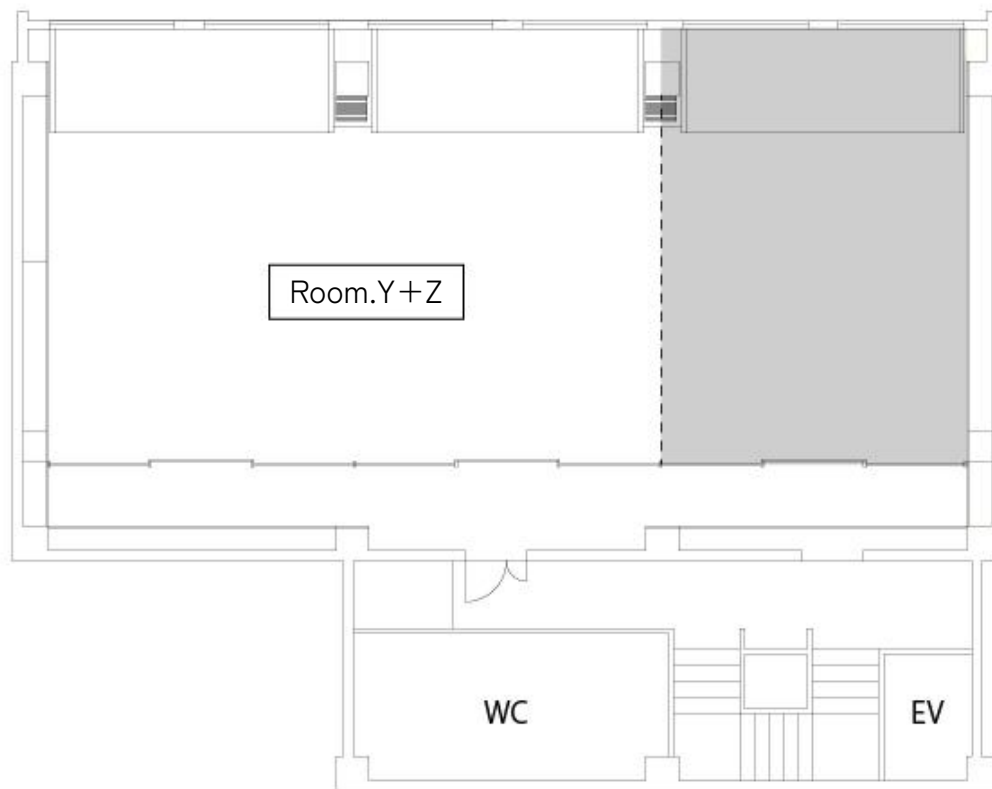

ファーストビル 5F

----- 線はスライディングウォールです。

Room.X

| 面積 | 収容人数 | | | | | | 窓 |
|-------|---------------|------|---------------|-----|-----|------------|----|
| | スクール (3人掛) | シアター | 島型 (6人掛/島) | □の字 | コの字 | 立食 パーティ | |
| 45.1㎡ | 24名 | 30名 | 24名 | 30名 | 24名 | ○ | あり |

収容可能人数：24名

ファーストビル 5F

----- 線はスライディングウォールです。

Room.X+Y

| 面積 | 収容人数 | | | | | | 窓 |
|-------|---------------|------|---------------|-----|-----|------------|----|
| | スクール (3人掛) | シアター | 島型 (6人掛/島) | □の字 | コの字 | 立食 パーティ | |
| 91.8㎡ | 75名 | 75名 | 48名 | 42名 | 45名 | ○ | あり |

| 1時間のご利用 | 2時間のご利用 | 4時間のご利用 | 8時間のご利用 |
|---------|---------|---------|----------|
| ¥22,000 | ¥44,000 | ¥88,000 | ¥176,000 |

ファーストビル 5F

----- 線はスライディングウォールです。

Room.Y+Z

| 面積 | 収容人数 | | | | | | 窓 |
|-------|---------------|------|---------------|-----|-----|------------|----|
| | スクール (3人掛) | シアター | 島型 (6人掛/島) | □の字 | コの字 | 立食 パーティ | |
| 91.8㎡ | 75名 | 75名 | 48名 | 42名 | 45名 | ○ | あり |