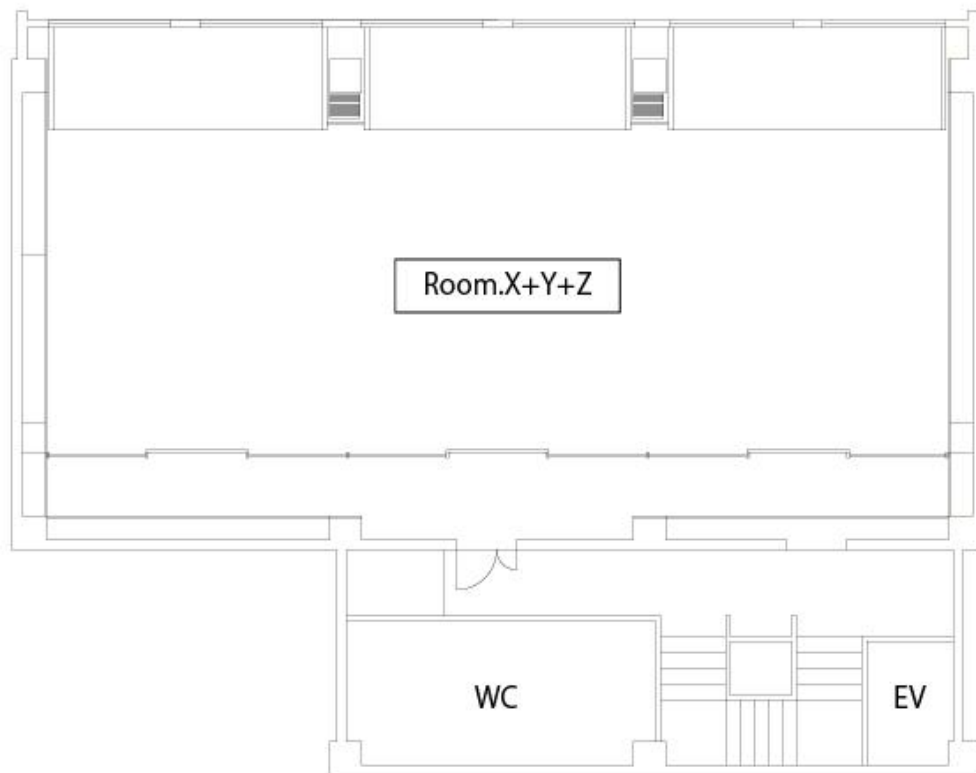

ファーストビル 5F

----- 線はスライディングウォールです。

Room.X

| 面積 | 収容人数 | | | | | | 窓 |
|-------|---------------|------|---------------|-----|-----|------------|----|
| | スクール (3人掛) | シアター | 島型 (6人掛/島) | □の字 | コの字 | 立食 パーティ | |
| 45.1㎡ | 24名 | 30名 | 24名 | 30名 | 24名 | ○ | あり |

| 1時間のご利用 | 2時間のご利用 | 4時間のご利用 | 8時間のご利用 |
|---------|---------|---------|----------|
| ¥22,000 | ¥44,000 | ¥88,000 | ¥176,000 |

ファーストビル 5F

----- 線はスライディングウォールです。

Room.Y+Z

| 面積 | 収容人数 | | | | | | 窓 |
|-------|---------------|------|---------------|-----|-----|------------|----|
| | スクール (3人掛) | シアター | 島型 (6人掛/島) | □の字 | コの字 | 立食 パーティ | |
| 91.8㎡ | 75名 | 75名 | 48名 | 42名 | 45名 | ○ | あり |

ファーストビル 5F

Room.X+Y+Z

| 面積 | 収容人数 | | | | | | 窓 |
|--------|---------------|------|---------------|-----|-----|------------|----|
| | スクール (3人掛) | シアター | 島型 (6人掛/島) | □の字 | コの字 | 立食 パーティ | |
| 138.5㎡ | 126名 | 126名 | 72名 | 60名 | 60名 | ○ | あり |