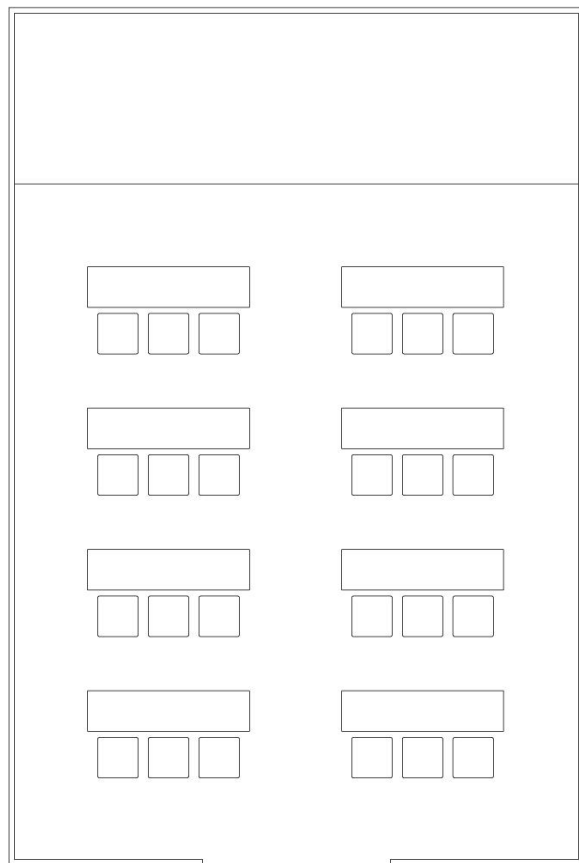

スクール型(3人掛)
収容可能人数：24名