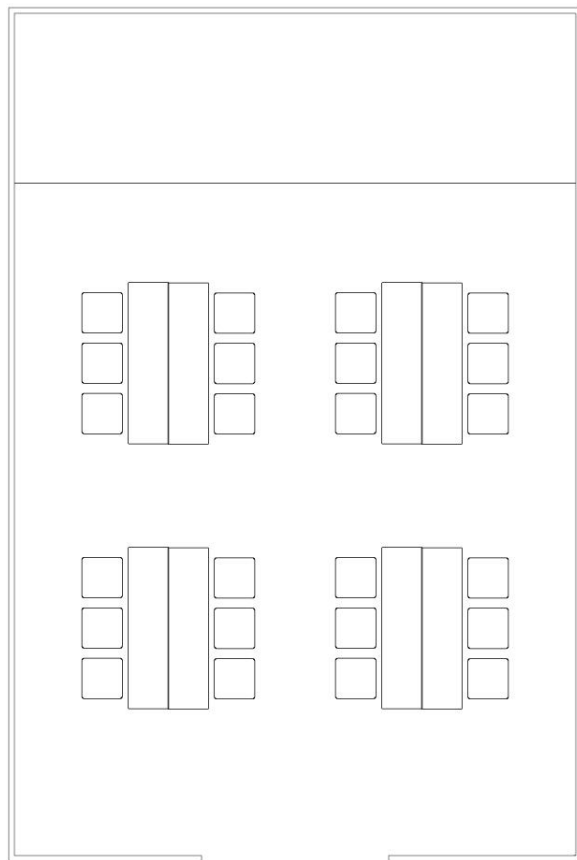

島型(6人掛/島)
収容可能人数：24名