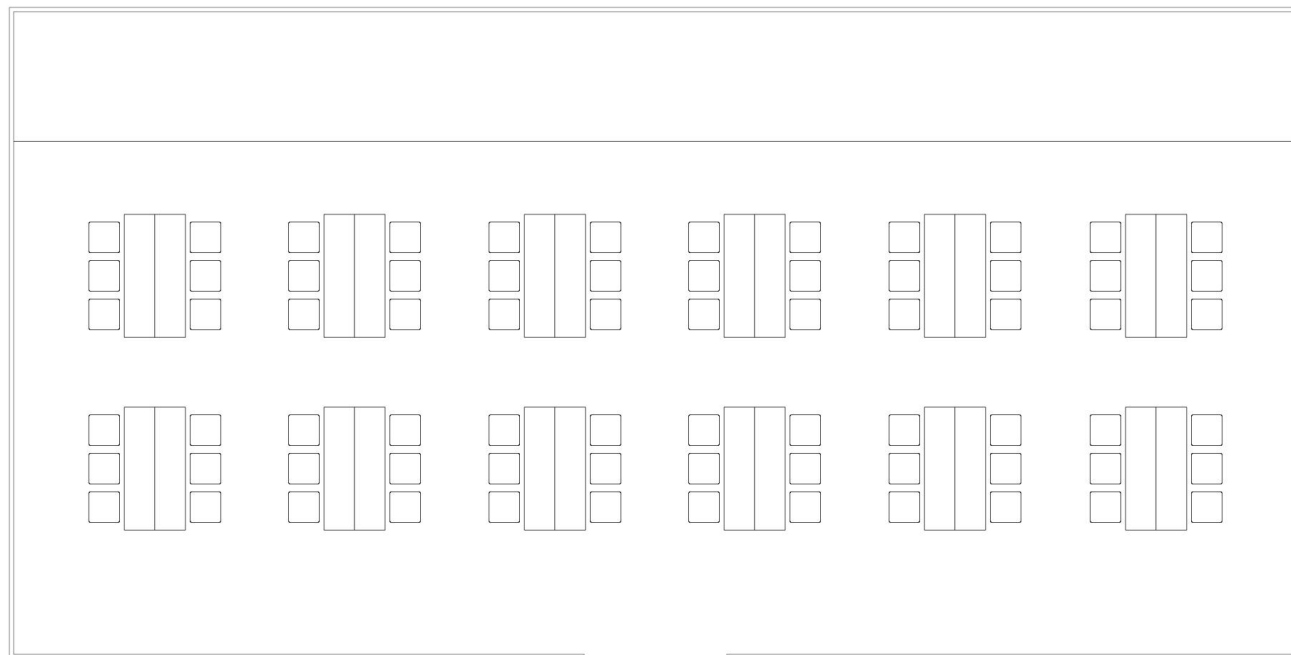

島型(6人掛/島)

収容可能人数：72名