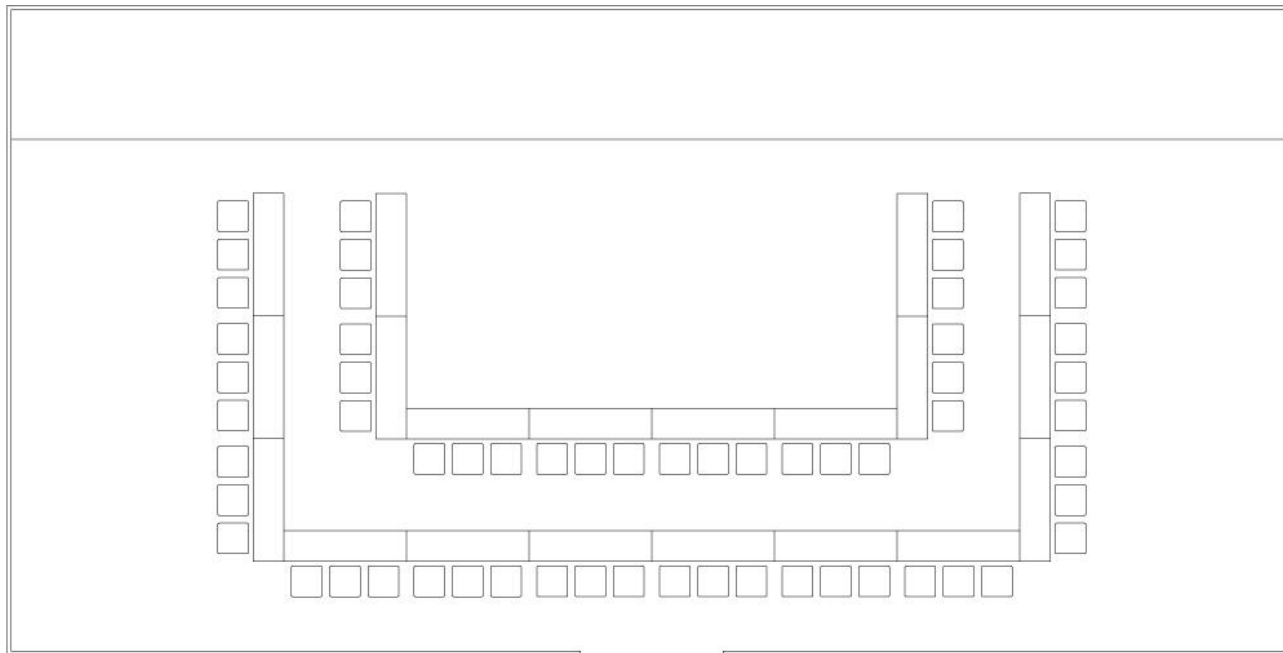

| 1時間のご利用 | 2時間のご利用 | 4時間のご利用 | 8時間のご利用 |
|---------|---------|---------|----------|
| ¥22,000 | ¥44,000 | ¥88,000 | ¥176,000 |

ファーストビル 5F

----- 線はスライディングウォールです。

Room.Y+Z

| 面積 | 収容人数 | | | | | | 窓 |
|-------|---------------|------|---------------|-----|-----|------------|----|
| | スクール (3人掛) | シアター | 島型 (6人掛/島) | □の字 | コの字 | 立食 パーティ | |
| 91.8㎡ | 75名 | 75名 | 48名 | 42名 | 45名 | ○ | あり |

| 1時間のご利用 | 2時間のご利用 | 4時間のご利用 | 8時間のご利用 |
|---------|---------|----------|----------|
| ¥32,450 | ¥64,900 | ¥129,800 | ¥259,600 |

スクール型(3人掛)
収容可能人数：126名

シアター型
収容可能人数：126名

島型(6人掛/島)

収容可能人数：72名

□の字型

収容可能人数：60名

コの字型

収容可能人数：60名

BasisPoint Lab.上野店

住所：〒110-0015 東京都台東区東上野2-18-9 ファーストビル5F

アクセス：東京メトロ銀座線・日比谷線 上野駅 3番出口より徒歩1分

JR 上野駅 広小路口より徒歩3分

営業時間：平日 8:00～22:00 / 土日祝 10:00～22:00

お問い合わせ：03-6625-4899 (総合窓口)