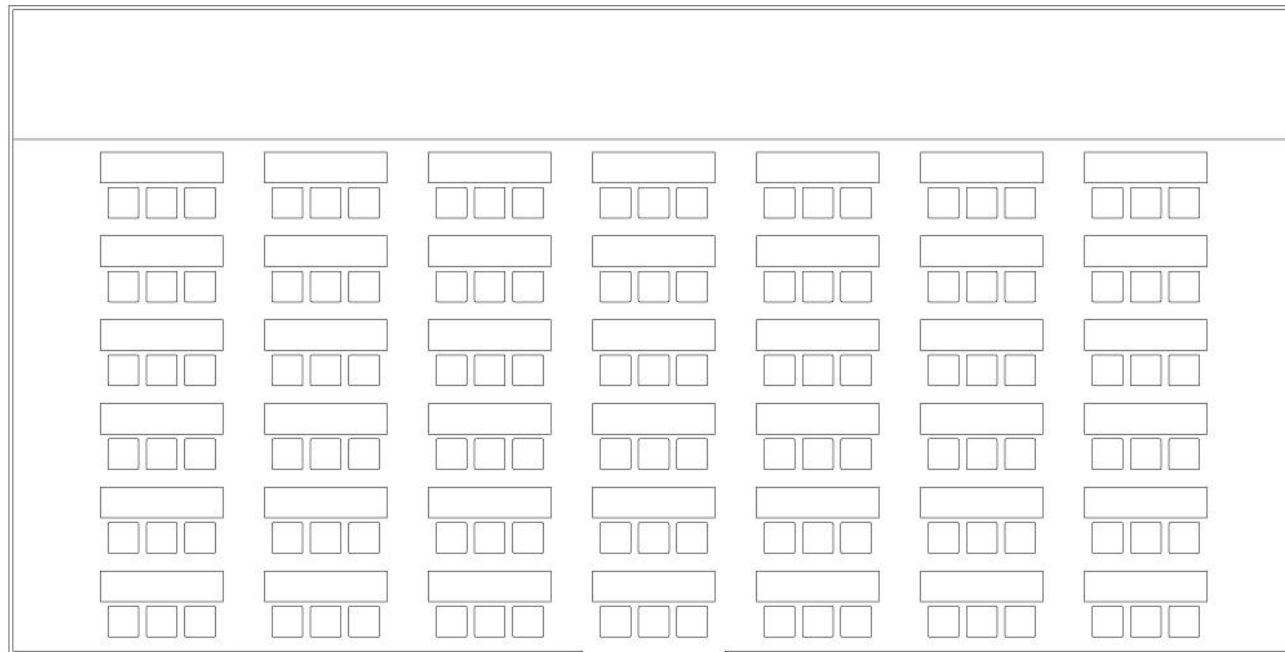

スクール型(3人掛)
収容可能人数：126名