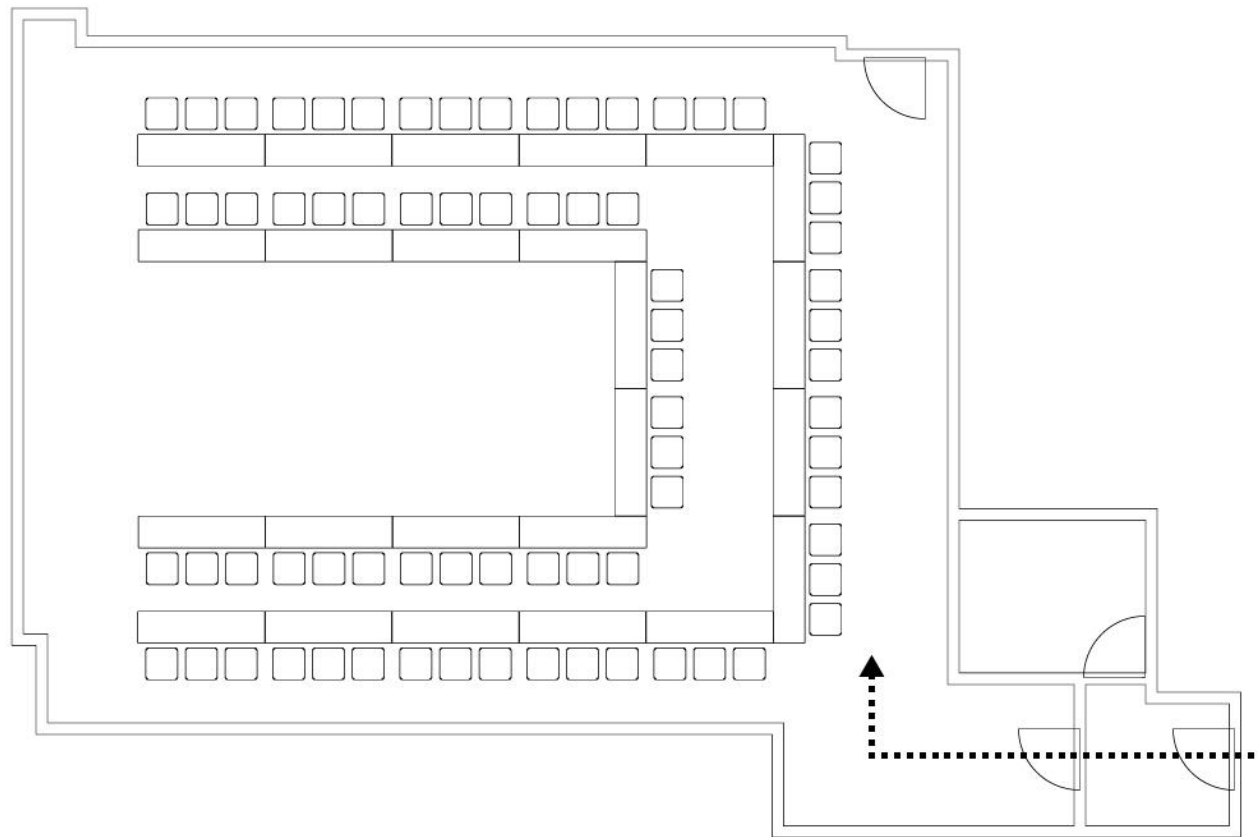

アイマークビル 4F

スクール型(3人掛)  
収容可能人数：60名

シアター型  
収容可能人数：135名

島型(6人掛/島)  
収容可能人数：72名

□の字型  
収容可能人数：54名

コの字型  
収容可能人数：72名

## BasisPoint Lab.新橋日比谷口店

住所：〒105-0004 東京都港区新橋2-6-2 新橋アイマークビル4F

アクセス：JR 新橋駅 日比谷口より徒歩2分

東京メトロ銀座線・都営浅草線 新橋駅 8番出口より徒歩1分

都営三田線 内幸町駅 A1出口より徒歩2分

営業時間：平日 8:00～22:00 / 土日祝 10:00～22:00

お問い合わせ：03-6625-4899 (総合窓口)

(電話受付時間 平日9:00-17:00 土日祝12:00-17:00)

info@basispoint.tokyo

面積	収容人数						窓
	スクール (3人掛)	シアター	島型 (6人掛/島)	口の字	コの字	立食 パーティ	
140㎡	60名	135名	72名	54名	72名	○	あり

1時間のご利用	2時間のご利用	4時間のご利用	8時間のご利用
¥17,380	¥34,760	¥69,520	¥139,040