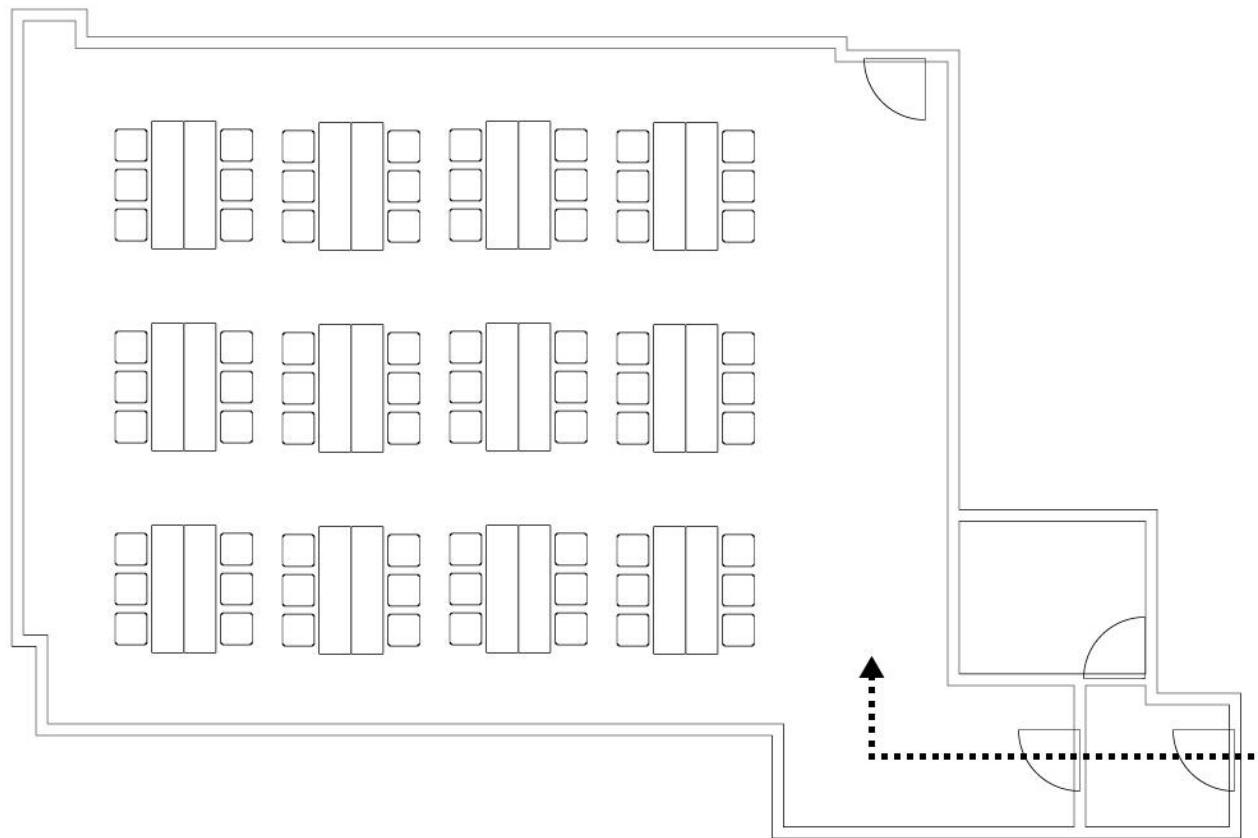

アイマークビル 4F

スクール型(3人掛)  
収容可能人数：60名

シアター型  
収容可能人数：135名

島型(6人掛/島)  
収容可能人数：72名

□の字型  
収容可能人数：54名

コの字型  
収容可能人数：72名

## BasisPoint Lab.新橋日比谷口店

住所：〒105-0004 東京都港区新橋2-6-2 新橋アイマークビル4F

アクセス：JR 新橋駅 日比谷口より徒歩2分

東京メトロ銀座線・都営浅草線 新橋駅 8番出口より徒歩1分

都営三田線 内幸町駅 A1出口より徒歩2分

営業時間：平日 8:00～22:00 / 土日祝 10:00～22:00

お問い合わせ：03-6625-4899 (総合窓口)

(電話受付時間 平日9:00-17:00 土日祝12:00-17:00)

info@basispoint.tokyo

面積	収容人数						窓
	スクール (3人掛)	シアター	島型 (6人掛/島)	口の字	コの字	立食 パーティ	
140㎡	60名	135名	72名	54名	72名	○	あり

1時間のご利用	2時間のご利用	4時間のご利用	8時間のご利用
¥17,380	¥34,760	¥69,520	¥139,040