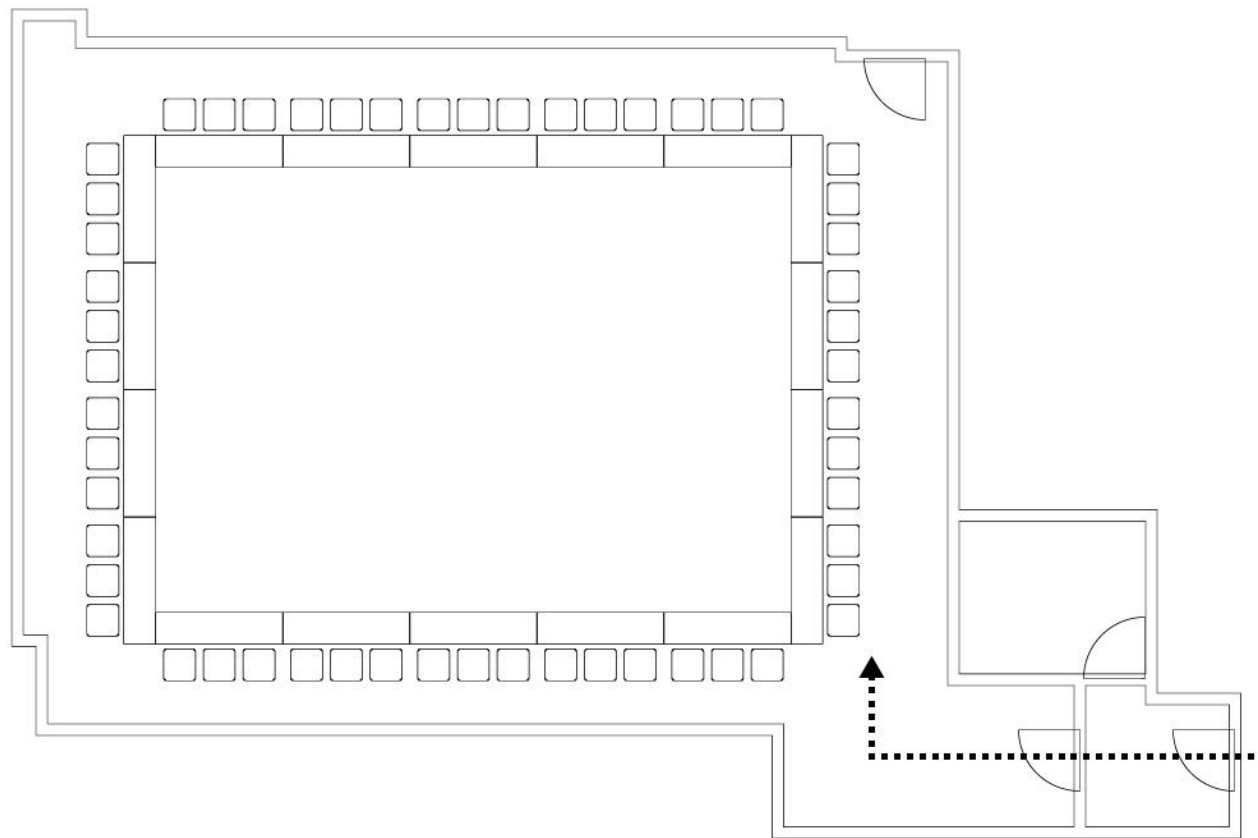

アイマークビル 4F

スクール型(3人掛)  
収容可能人数：60名

シアター型  
収容可能人数：135名

島型(6人掛/島)  
収容可能人数：72名

□の字型  
収容可能人数：54名

コの字型  
収容可能人数：72名

## BasisPoint Lab.新橋日比谷口店

住所：〒105-0004 東京都港区新橋2-6-2 新橋アイマークビル4F

アクセス：JR 新橋駅 日比谷口より徒歩2分

東京メトロ銀座線・都営浅草線 新橋駅 8番出口より徒歩1分

都営三田線 内幸町駅 A1出口より徒歩2分

営業時間：平日 8:00～22:00 / 土日祝 10:00～22:00

お問い合わせ：03-6625-4899 (総合窓口)

(電話受付時間 平日9:00-17:00 土日祝12:00-17:00)

info@basispoint.tokyo

面積	収容人数						窓
	スクール (3人掛)	シアター	島型 (6人掛/島)	口の字	コの字	立食 パーティ	
140㎡	60名	135名	72名	54名	72名	○	あり

1時間のご利用	2時間のご利用	4時間のご利用	8時間のご利用
¥17,380	¥34,760	¥69,520	¥139,040