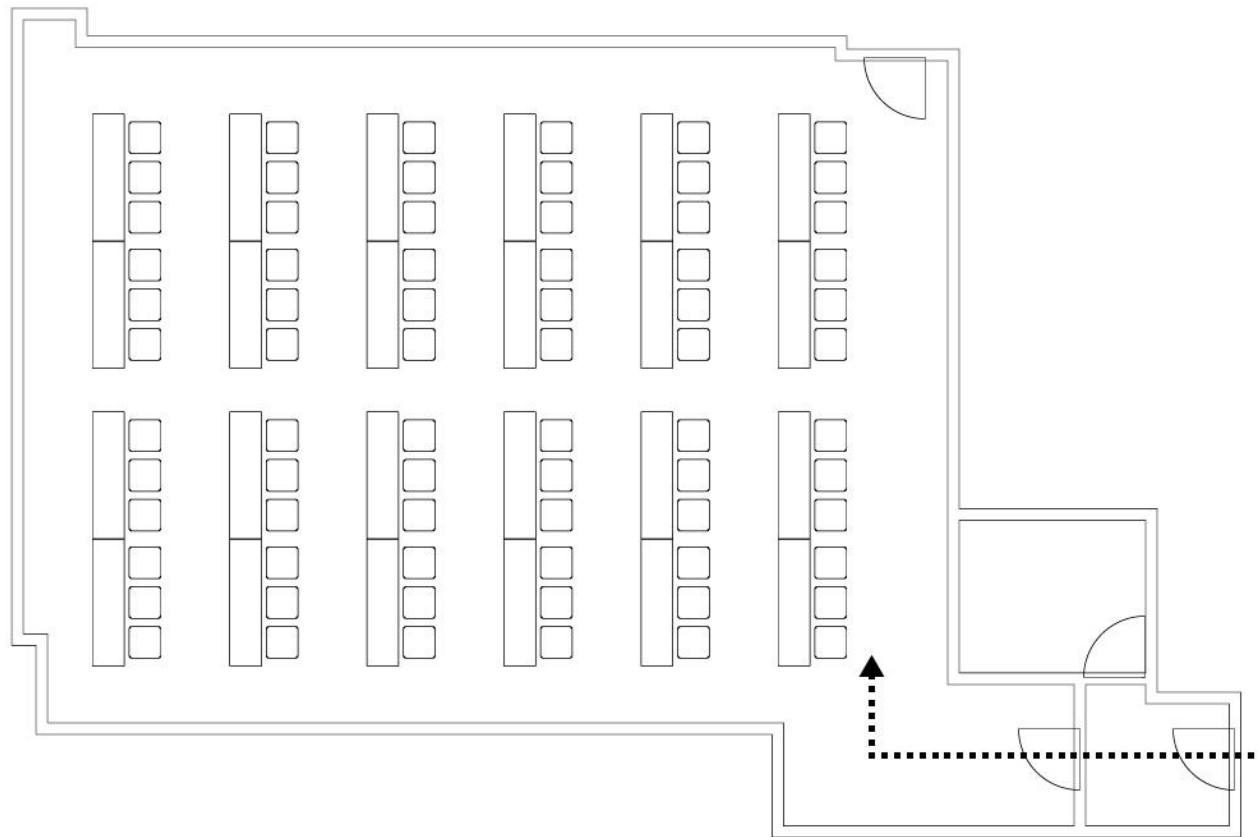

アイマークビル 4F

スクール型(3人掛)  
収容可能人数：60名

シアター型  
収容可能人数：135名

島型(6人掛/島)  
収容可能人数：72名

□の字型  
収容可能人数：54名

コの字型  
収容可能人数：72名

## BasisPoint Lab.新橋日比谷口店

住所：〒105-0004 東京都港区新橋2-6-2 新橋アイマークビル4F

アクセス：JR 新橋駅 日比谷口より徒歩2分

東京メトロ銀座線・都営浅草線 新橋駅 8番出口より徒歩1分

都営三田線 内幸町駅 A1出口より徒歩2分

営業時間：平日 8:00～22:00 / 土日祝 10:00～22:00

お問い合わせ：03-6625-4899 (総合窓口)

(電話受付時間 平日9:00-17:00 土日祝12:00-17:00)

info@basispoint.tokyo

面積	収容人数						窓
	スクール (3人掛)	シアター	島型 (6人掛/島)	口の字	コの字	立食 パーティ	
140㎡	60名	135名	72名	54名	72名	○	あり

1時間のご利用	2時間のご利用	4時間のご利用	8時間のご利用
¥17,380	¥34,760	¥69,520	¥139,040