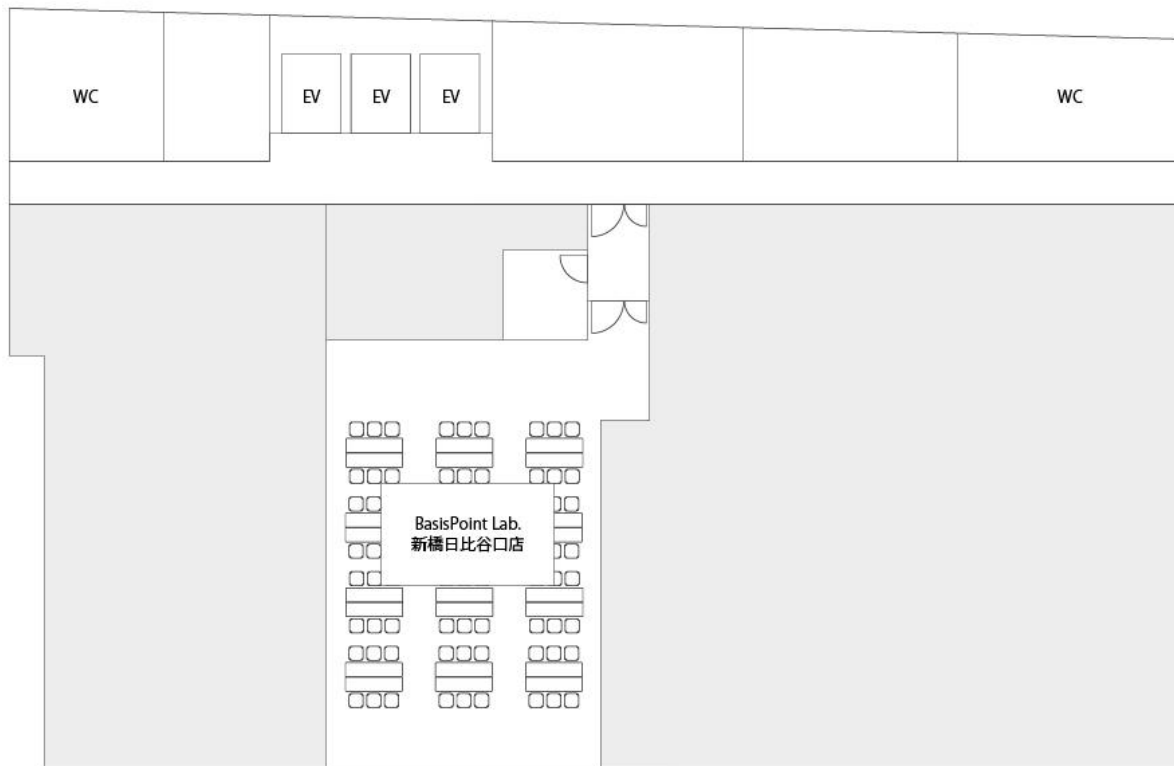

アイマークビル 4F

スクール型(3人掛)  
収容可能人数：60名

シアター型  
収容可能人数：135名

島型(6人掛/島)  
収容可能人数：72名

□の字型  
収容可能人数：54名

コの字型  
収容可能人数：72名

## BasisPoint Lab.新橋日比谷口店

住所：〒105-0004 東京都港区新橋2-6-2 新橋アイマークビル4F

アクセス：JR 新橋駅 日比谷口より徒歩2分

東京メトロ銀座線・都営浅草線 新橋駅 8番出口より徒歩1分

都営三田線 内幸町駅 A1出口より徒歩2分

営業時間：平日 8:00～22:00 / 土日祝 10:00～22:00

お問い合わせ：03-6625-4899 (総合窓口)

(電話受付時間 平日9:00-17:00 土日祝12:00-17:00)

info@basispoint.tokyo

面積	収容人数						窓
	スクール (3人掛)	シアター	島型 (6人掛/島)	口の字	コの字	立食 パーティ	
140㎡	60名	135名	72名	54名	72名	○	あり

1時間のご利用	2時間のご利用	4時間のご利用	8時間のご利用
¥17,380	¥34,760	¥69,520	¥139,040