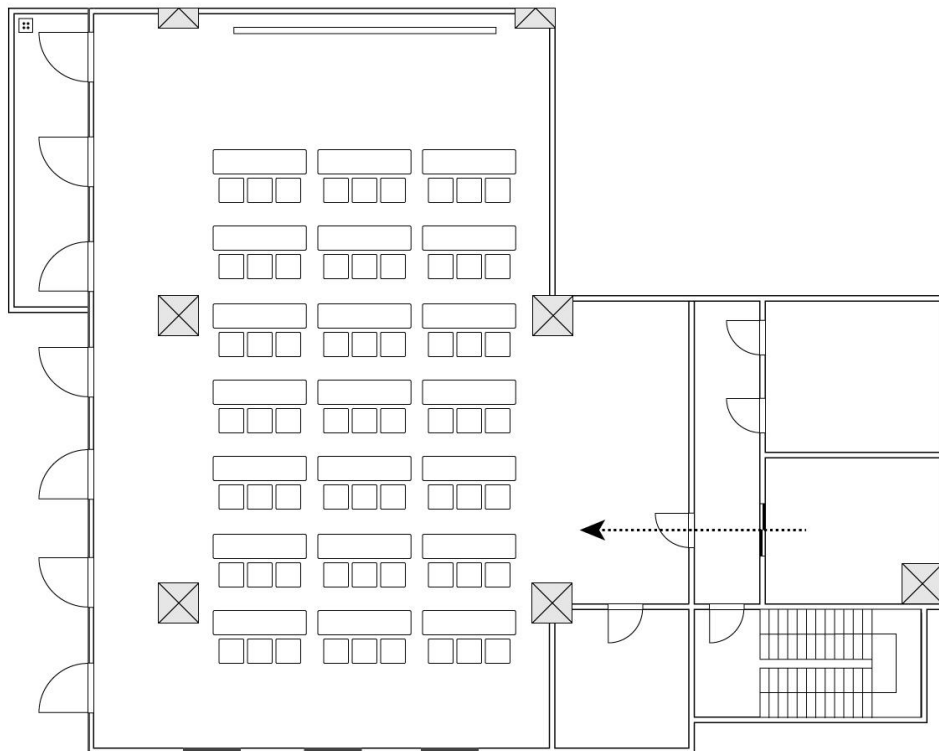

Basis Point Lab.

BasisPoint Lab. 新橋赤レンガ通り店

基本情報・フロアマップ・レイアウト案

BasisPoint Lab. 新橋赤レンガ通り店

- 住所 : 〒105-0004
東京都港区新橋2-12-5 池伝ビル6F
- アクセス : JR 新橋駅 日比谷口より徒歩4分
東京メトロ 新橋駅 8番出口より徒歩4分
都営三田線 内幸町駅 A1出口より徒歩2分
- 営業時間 : 平日 8:00～22:00 / 土日祝 10:00～22:00

会場名	収容人数					ご利用料金			
	面積	スクール	シアター	島	口の字	1時間	2時間	4時間	8時間
新橋赤レンガ通り店	95㎡	63名	84名	72名	42名	¥ 9,460	¥ 18,920	¥ 37,840	¥ 75,680

BasisPoint Lab. 新橋赤レンガ通り店
フロアマップ・レイアウト案

池伝ビル 6F

スクール型(3人掛)
収容可能人数：63名

シアター型
収容可能人数：84名

島型

収容可能人数：72名

口の型
収容可能人数：42名

コの型
収容可能人数：72名