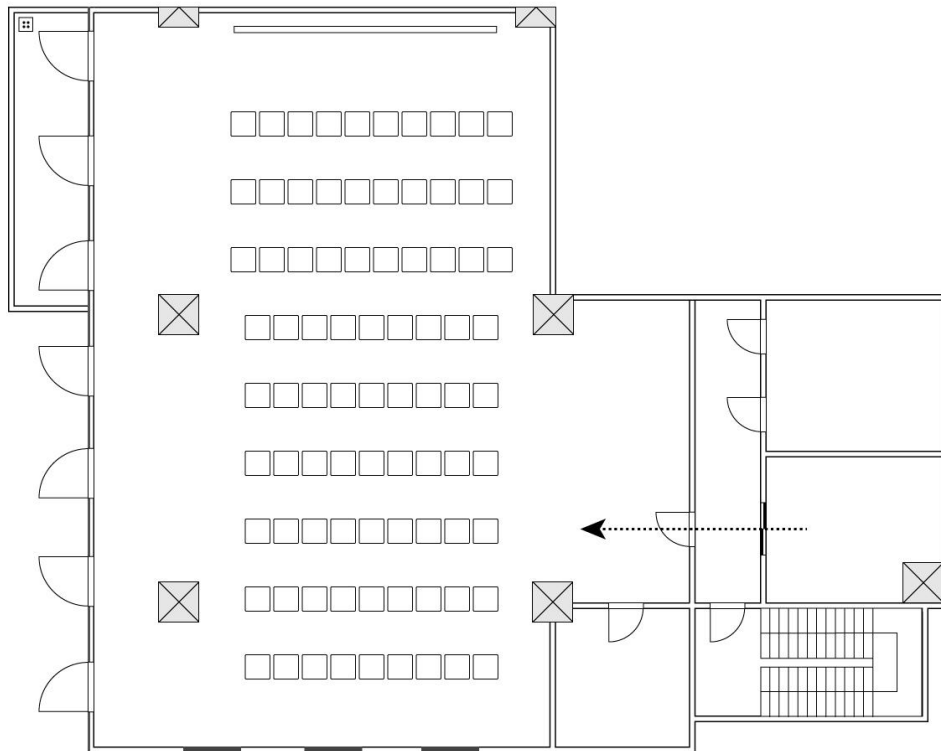

会場名	収容人数					ご利用料金			
	面積	スクール	シアター	島	口の字	1時間	2時間	4時間	8時間
新橋赤レンガ通り店	95㎡	63名	84名	72名	42名	¥ 9,460	¥ 18,920	¥ 37,840	¥ 75,680

BasisPoint Lab. 新橋赤レンガ通り店
フロアマップ・レイアウト案

池伝ビル 6F

スクール型(3人掛)
収容可能人数：63名

シアター型
収容可能人数：84名

島型

収容可能人数：72名

口の型
収容可能人数：42名

コの型
収容可能人数：72名