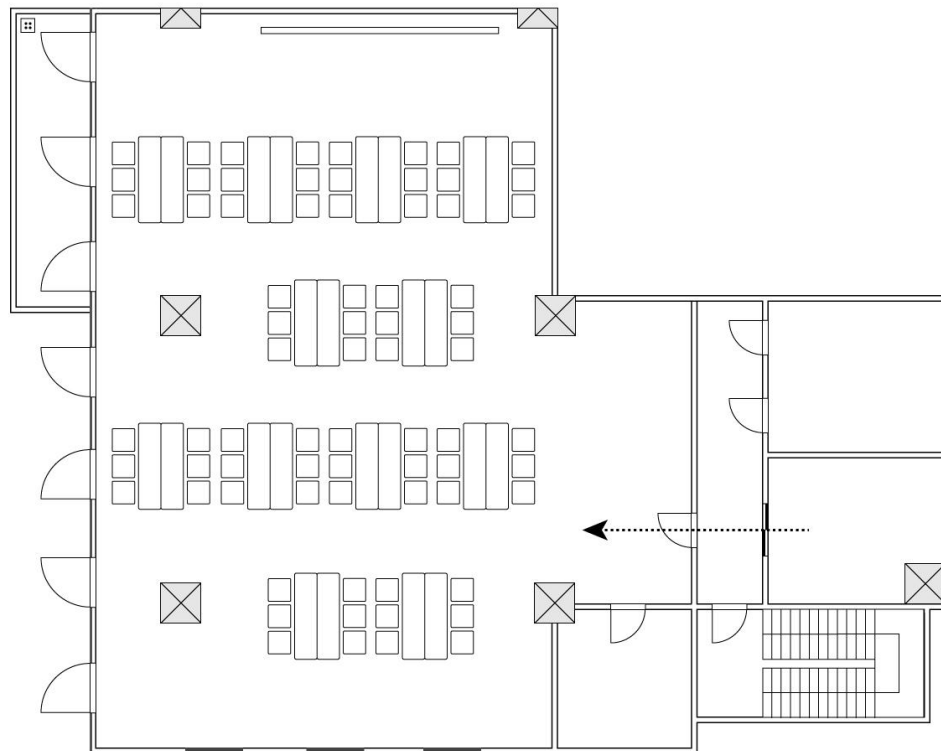

会場名	収容人数					ご利用料金			
	面積	スクール	シアター	島	口の字	1時間	2時間	4時間	8時間
新橋赤レンガ通り店	95㎡	63名	84名	72名	42名	¥ 9,460	¥ 18,920	¥ 37,840	¥ 75,680

BasisPoint Lab. 新橋赤レンガ通り店
フロアマップ・レイアウト案

池伝ビル 6F

スクール型(3人掛)
収容可能人数：63名

シアター型
収容可能人数：84名

島型

収容可能人数：72名

口の型
収容可能人数：42名

コの型
収容可能人数：72名