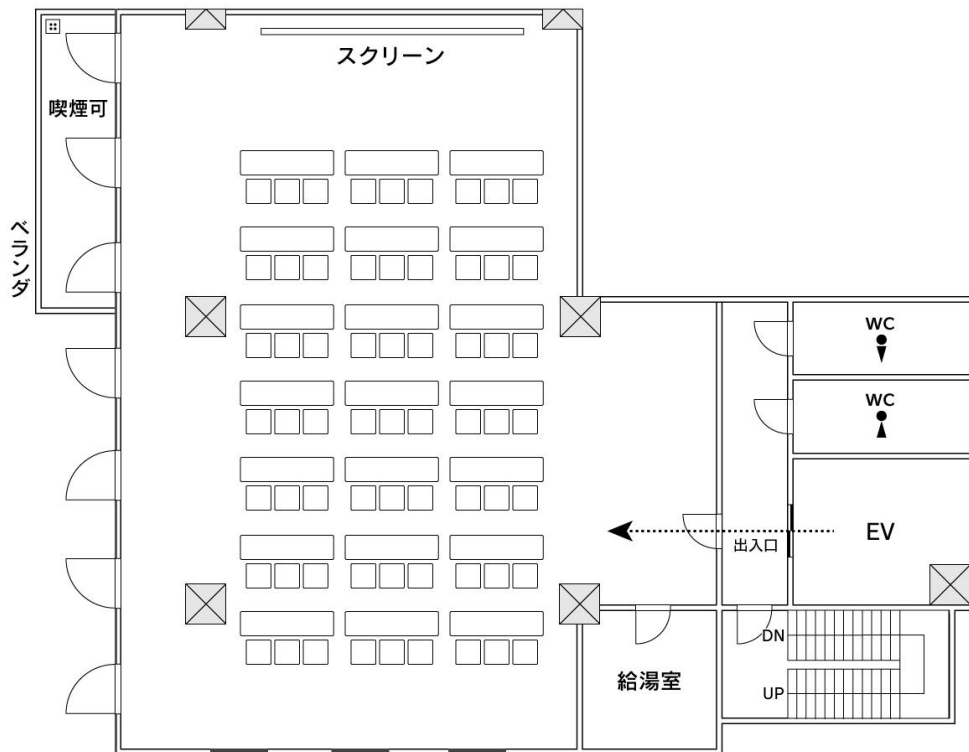

Basis Point Lab.

BasisPoint Lab. 新橋赤レンガ通り店

基本情報・フロアマップ・レイアウト案

BasisPoint Lab. 新橋赤レンガ通り店

- 住所 : 〒105-0004
東京都港区新橋2-12-5 池伝ビル6F
- アクセス : JR 新橋駅 日比谷口より徒歩4分
東京メトロ 新橋駅 8番出口より徒歩4分
都営三田線 内幸町駅 A1出口より徒歩2分
- 営業時間 : 平日 8:00～22:00 / 土日祝 10:00～22:00

会場名	収容人数					ご利用料金			
	面積	スクール	シアター	島	口の字	1時間	2時間	4時間	8時間
新橋赤レンガ通り店	95㎡	63名	84名	72名	42名	¥ 9,460	¥ 18,920	¥ 37,840	¥ 75,680

BasisPoint Lab. 新橋赤レンガ通り店
フロアマップ・レイアウト案

池伝ビル 6F

スクール型(3人掛)
収容可能人数：63名

シアター型
収容可能人数：84名

島型

収容可能人数：72名

口の型
収容可能人数：42名

コの型
収容可能人数：72名