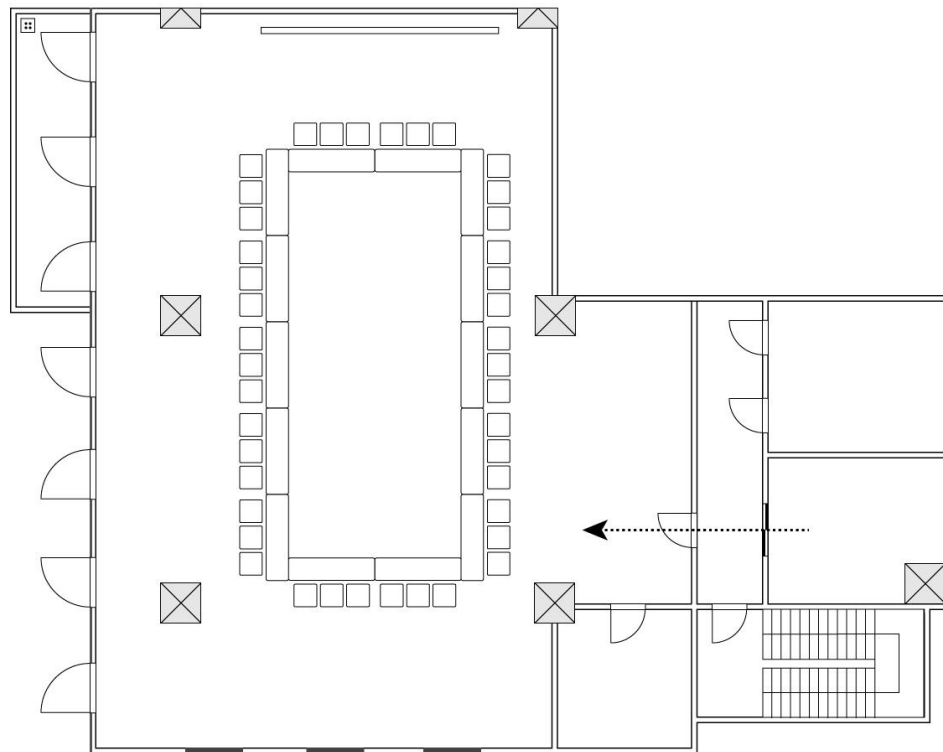

会場名	収容人数					ご利用料金			
	面積	スクール	シアター	島	口の字	1時間	2時間	4時間	8時間
新橋赤レンガ通り店	95㎡	63名	84名	72名	42名	¥ 9,460	¥ 18,920	¥ 37,840	¥ 75,680

BasisPoint Lab. 新橋赤レンガ通り店
フロアマップ・レイアウト案

池伝ビル 6F

スクール型(3人掛)
収容可能人数：63名

シアター型
収容可能人数：84名

島型

収容可能人数：72名

口の型
収容可能人数：42名

コの型
収容可能人数：72名