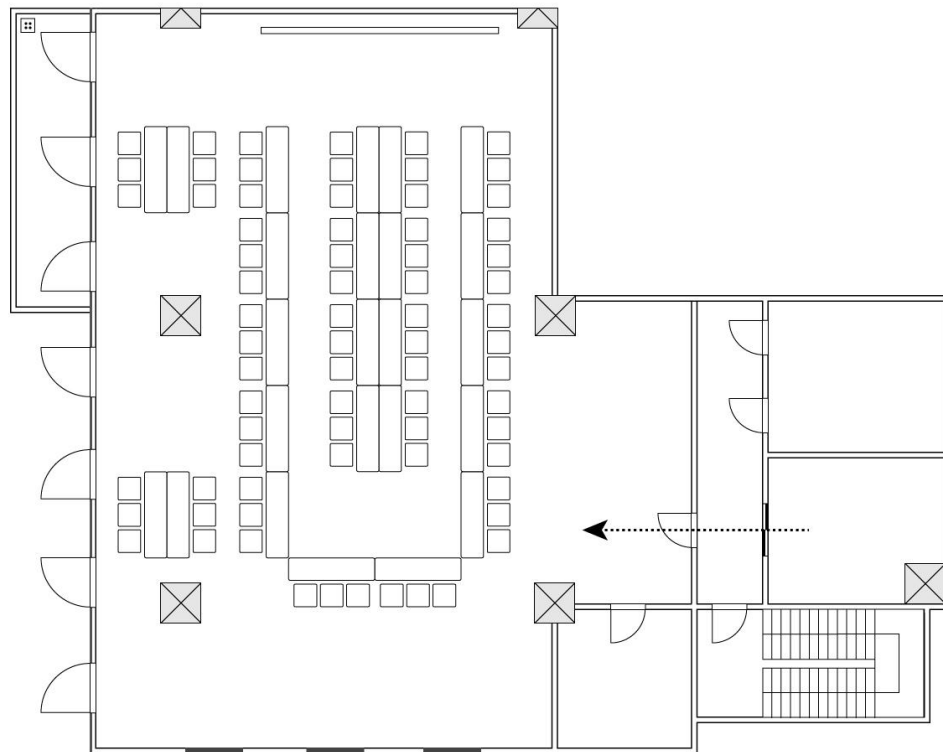

会場名	収容人数					ご利用料金			
	面積	スクール	シアター	島	口の字	1時間	2時間	4時間	8時間
新橋赤レンガ通り店	95㎡	63名	84名	72名	42名	¥ 9,460	¥ 18,920	¥ 37,840	¥ 75,680

BasisPoint Lab. 新橋赤レンガ通り店
フロアマップ・レイアウト案

池伝ビル 6F

スクール型(3人掛)
収容可能人数：63名

シアター型
収容可能人数：84名

島型

収容可能人数：72名

口の型
収容可能人数：42名

コの型
収容可能人数：72名